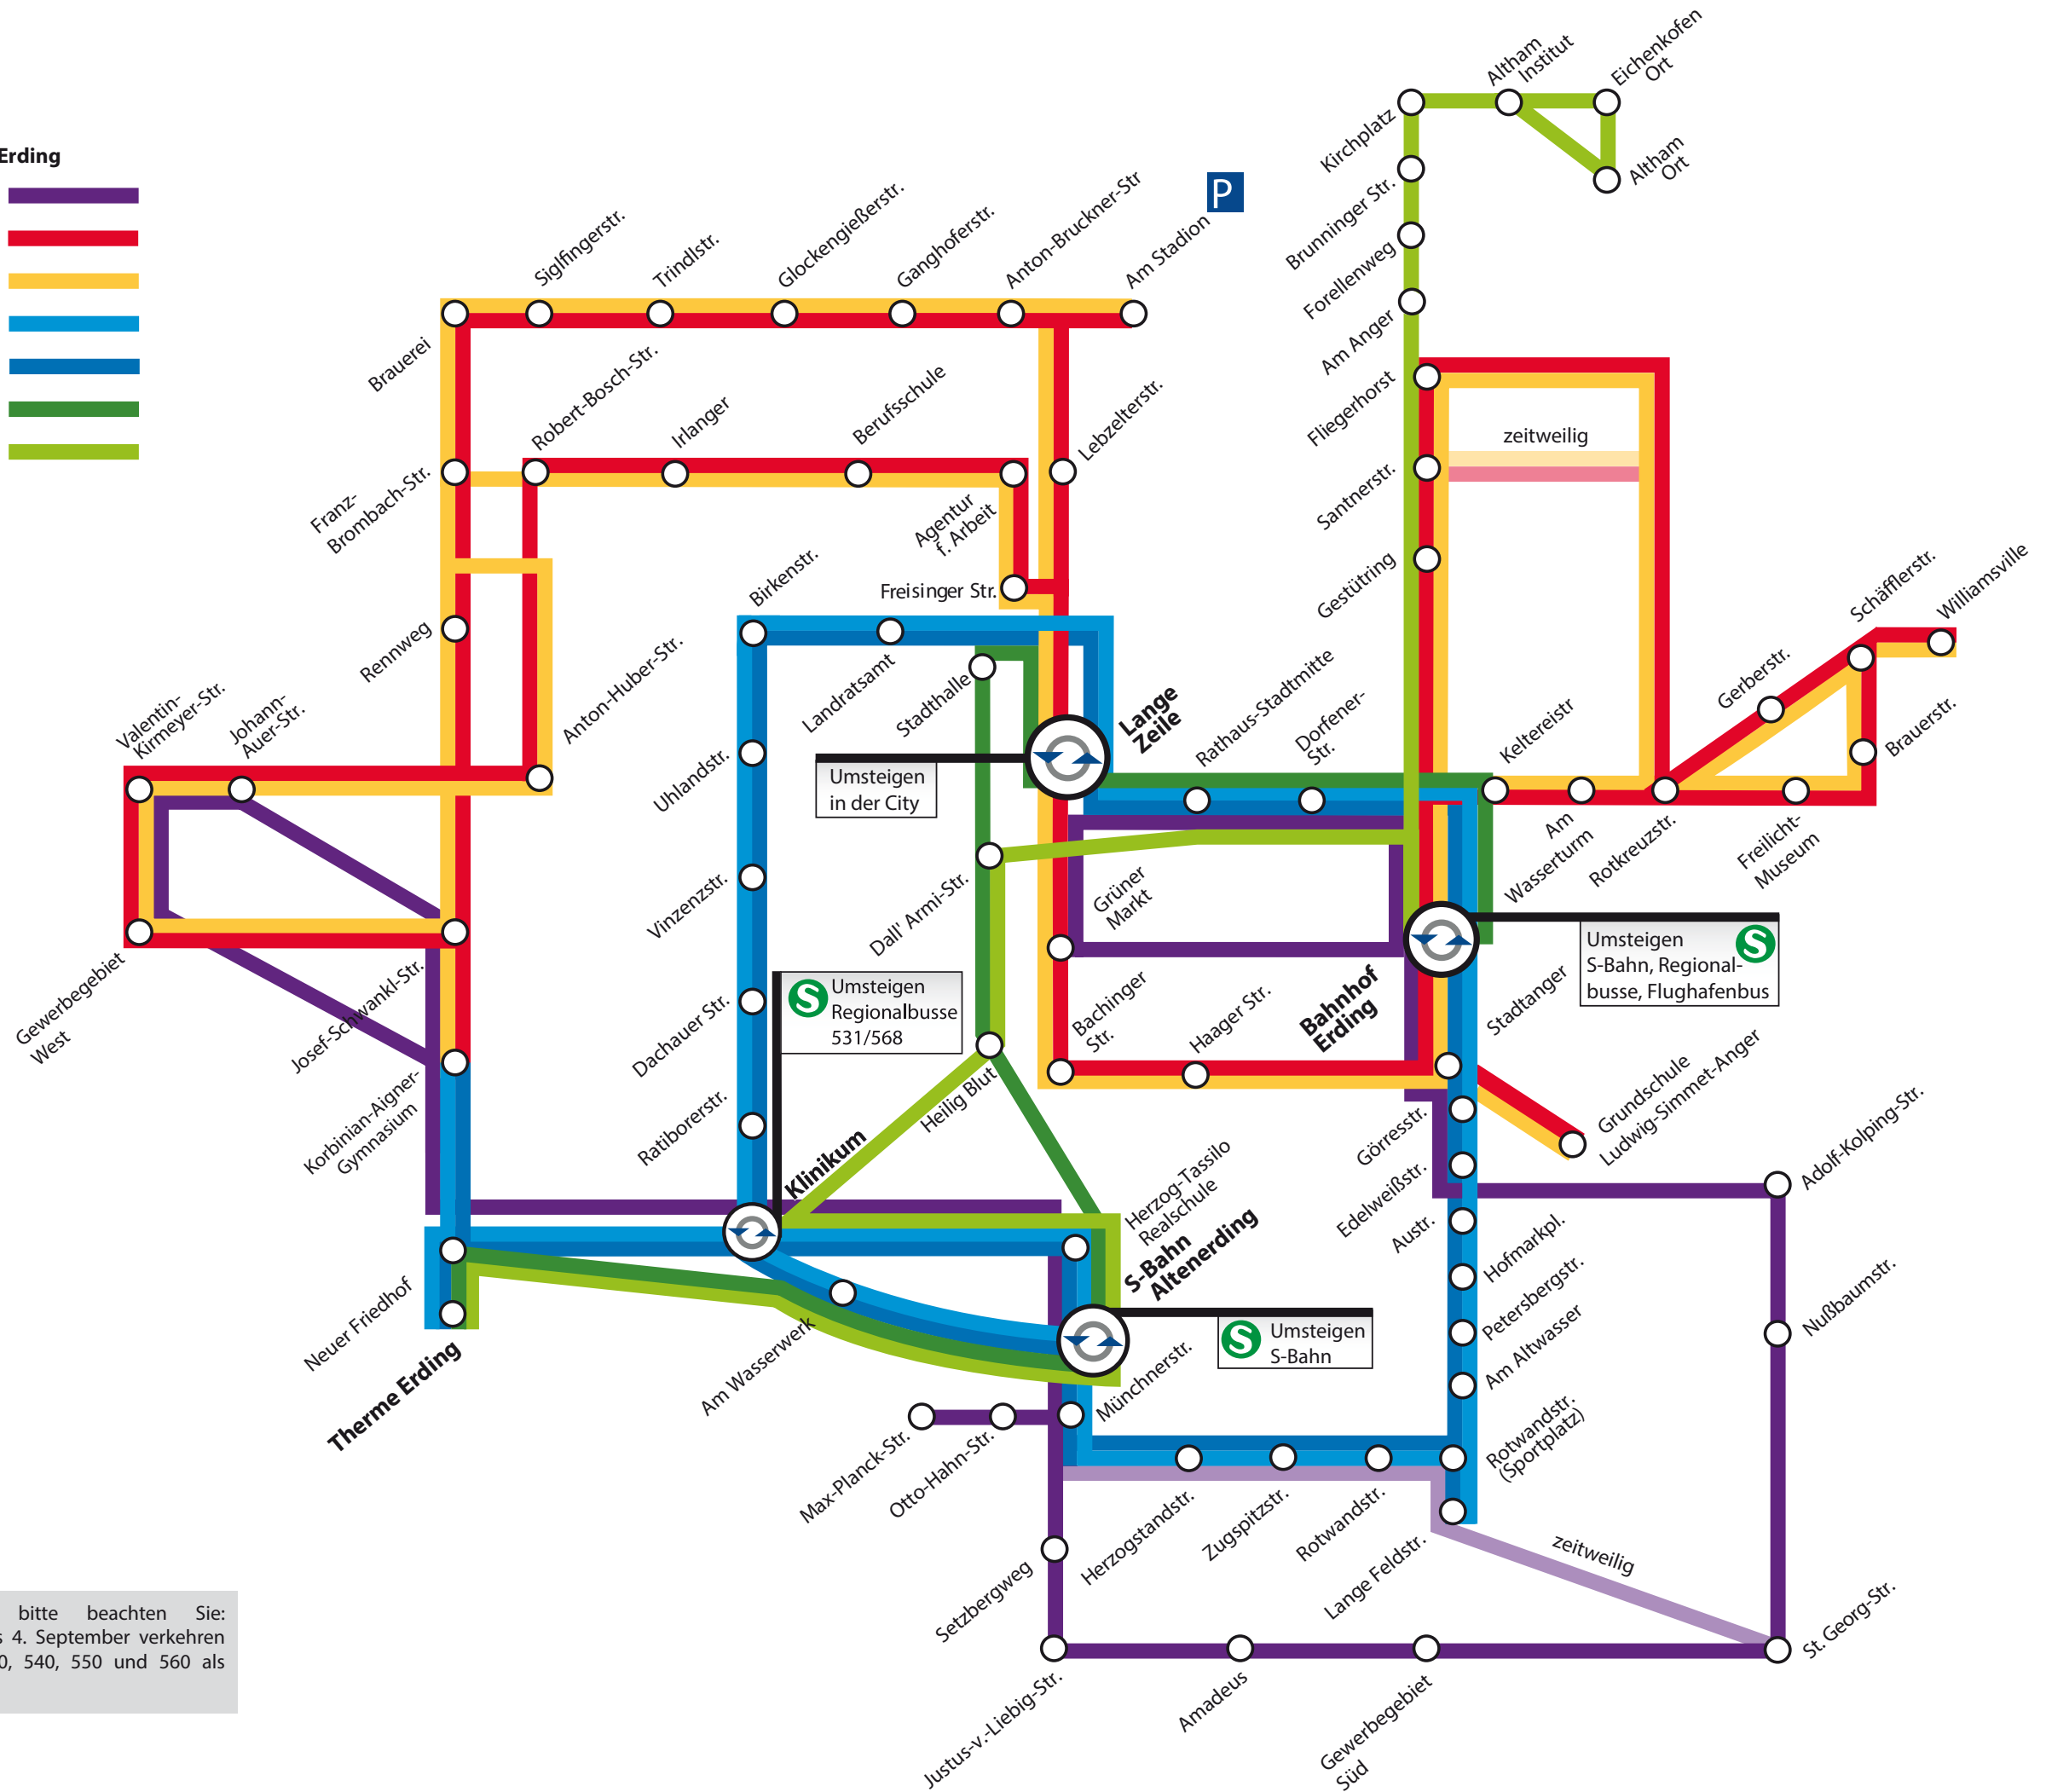

Stadtbus Erding

- Linie 520
- Linie 530
- Linie 540
- Linie 550
- Linie 560
- Linie 570
- Linie 580

Liebe Fahrgäste, bitte beachten Sie: vom 26. August bis 4. September verkehren die Linien 520, 530, 540, 550 und 560 als Herbstfestbus.